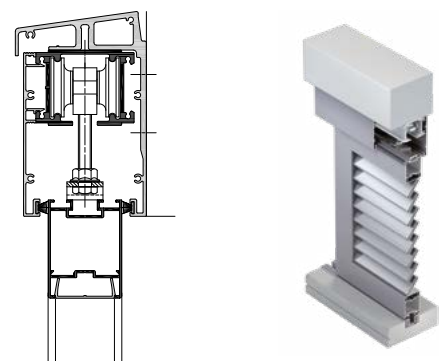

SCORREVOLE

| Telaio fisso Frame | Telaio mobile Sash | Scanalatura Groove | Lamelle fisse Fixed blades |
|---|-----------------------|-----------------------|---|
| scorrevole a libro profondità folding/sliding shutter deep 55 mm | 45 mm | 10 mm | 50 - 65 mm orientabili a goccia da / adjustable drop-shaped: 71 mm |

MILANO

| Telaio fisso Frame | Telaio mobile Sash | Lamelle fisse Fixed blades |
|--|-----------------------|-------------------------------|
| scorrevole a scomparsa retractable sliding 55 mm | 45 mm | 50 - 65 mm |