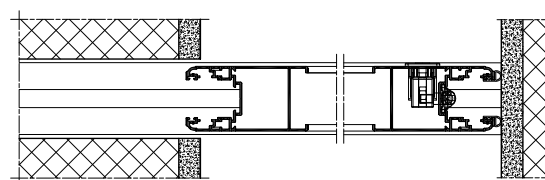

SCORREVOLE

| Telaio fisso Frame | Telaio mobile Sash | Scanalatura Groove | Lamelle fisse Fixed blades |
|---|-----------------------|-----------------------|---|
| scorrevole a libro profondità folding/sliding shutter deep 55 mm | 45 mm | 10 mm | 50 - 65 mm orientabili a goccia da / adjustable drop-shaped: 71 mm |

MILANO

| Telaio fisso Frame | Telaio mobile Sash | Lamelle fisse Fixed blades |
|--|-----------------------|-------------------------------|
| scorrevole a scomparsa retractable sliding 55 mm | 45 mm | 50 - 65 mm |